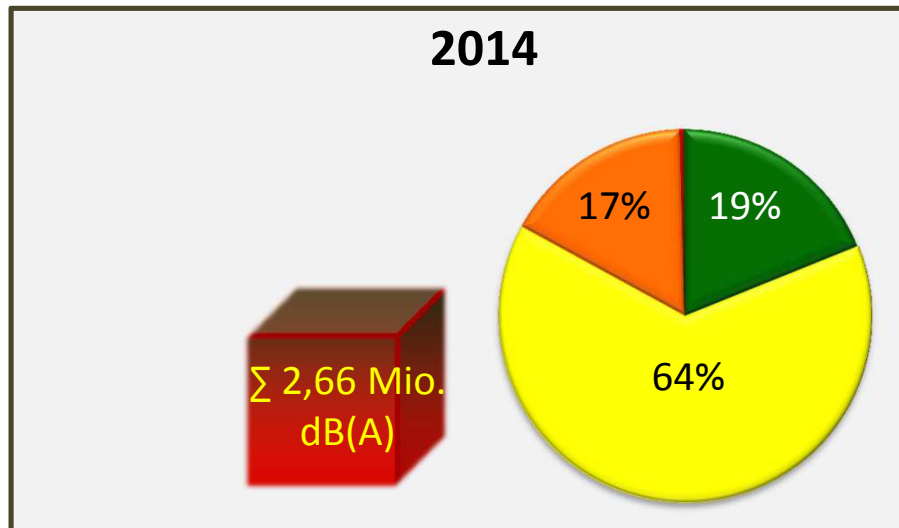

Qualitative und quantitative Lärmentwicklung (FHG-Messstelle 13 - Poppenbüttel)

Datengrundlage: Fluglärm-Messnetz Flughafen Hamburg GmbH - FHG

■ ≤ 64 dB(A)
 ■ ≤ 69 dB(A)
 ■ ≤ 74 dB(A)
 ■ ≤ 79 dB(A)
 ■ ≤ 84 dB(A)
 ■ ≤ 89 dB(A)