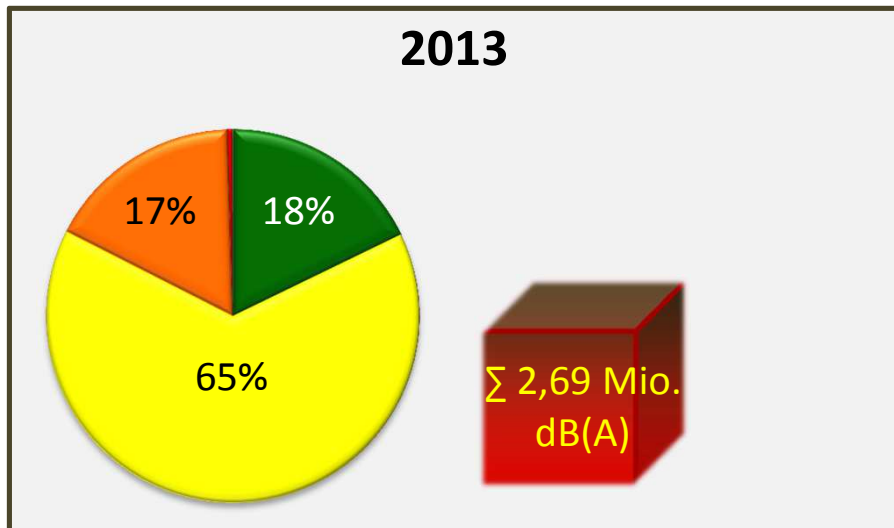

Qualitative und quantitative Lärmentwicklung (FHG-Messstelle 13 - Poppenbüttel)

Datengrundlage: Fluglärm-Messnetz Flughafen Hamburg GmbH - FHG

■ ≤ 64 dB(A)
 ■ ≤ 69 dB(A)
 ■ ≤ 74 dB(A)
 ■ ≤ 79 dB(A)
 ■ ≤ 84 dB(A)
 ■ ≤ 89 dB(A)