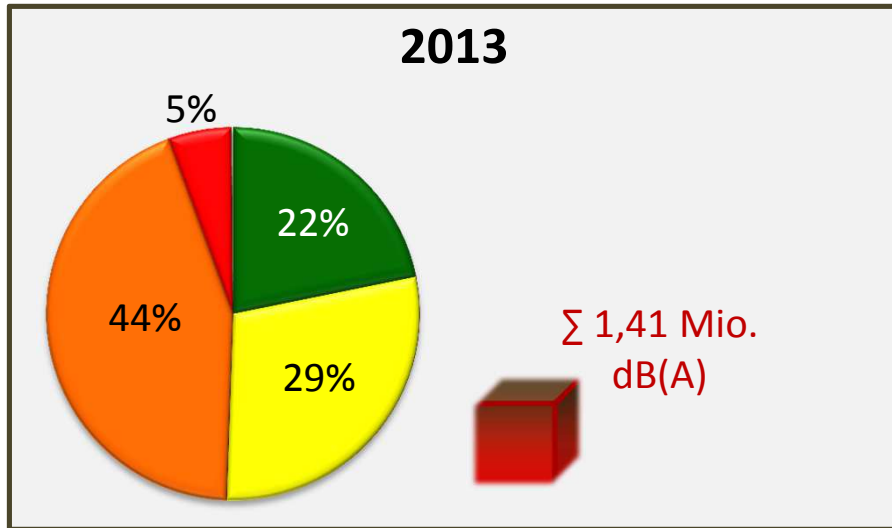

Qualitative und quantitative Lärmentwicklung (FHG-Messstelle 12 - Groß Borstel)

Datengrundlage: Fluglärm-Messnetz Flughafen Hamburg GmbH - FHG

■ ≤ 64 dB(A)
 ■ ≤ 69 dB(A)
 ■ ≤ 74 dB(A)
 ■ ≤ 79 dB(A)
 ■ ≤ 84 dB(A)
 ■ ≤ 89 dB(A)