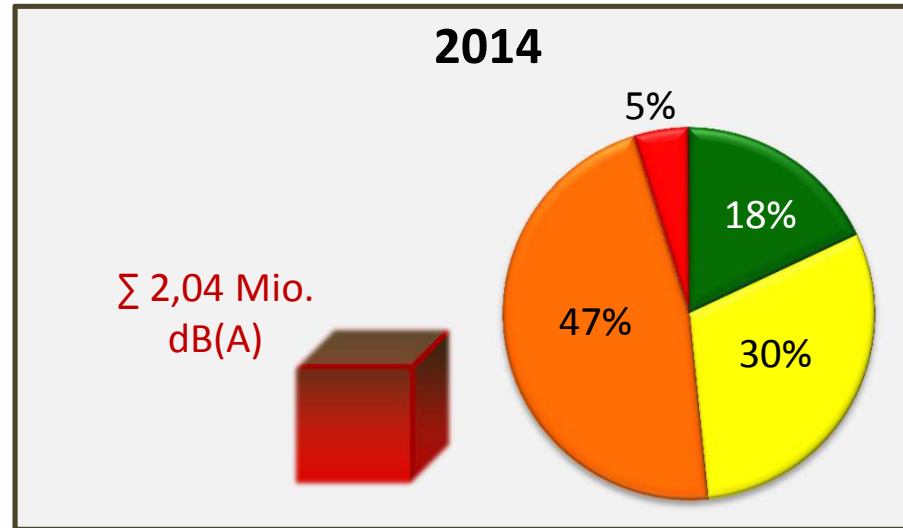

Qualitative und quantitative Lärmentwicklung (FHG-Messstelle 12 - Groß Borstel)

Datengrundlage: Fluglärm-Messnetz Flughafen Hamburg GmbH - FHG

■ ≤ 64 dB(A)
 ■ ≤ 69 dB(A)
 ■ ≤ 74 dB(A)
 ■ ≤ 79 dB(A)
 ■ ≤ 84 dB(A)
 ■ ≤ 89 dB(A)