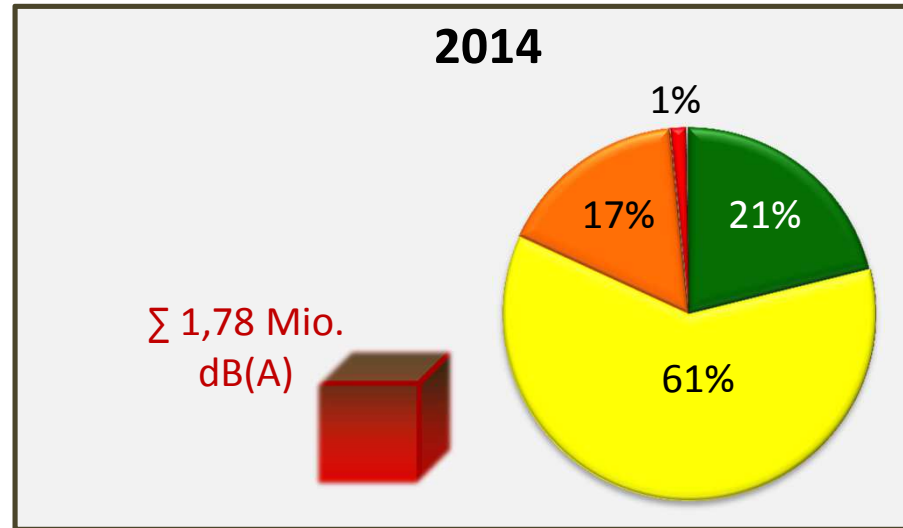

# Qualitative und quantitative Lärmentwicklung (FHG-Messstelle 8 - Niendorf Empfängerstation)

Datengrundlage: Fluglärm-Messnetz Flughafen Hamburg GmbH - FHG

■ ≤ 64 dB(A)   ■ ≤ 69 dB(A)   ■ ≤ 74 dB(A)   ■ ≤ 79 dB(A)   ■ ≤ 84 dB(A)   ■ ≤ 89 dB(A)