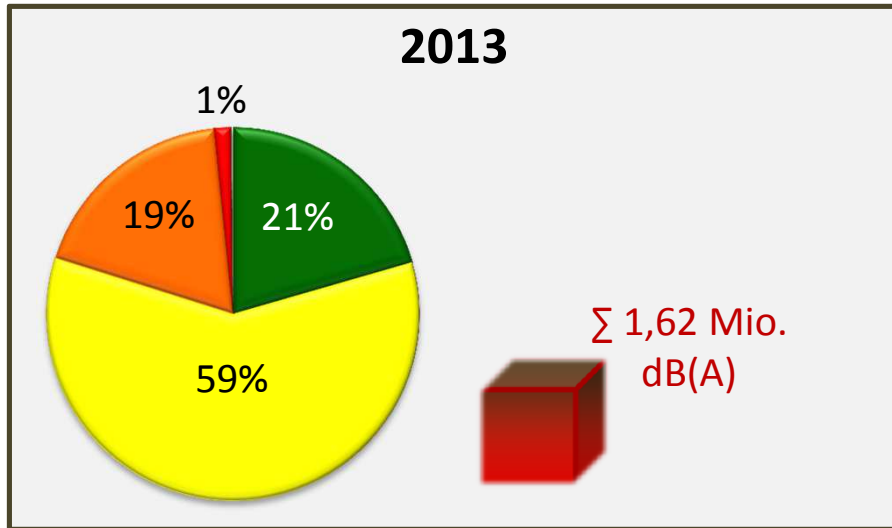

# Qualitative und quantitative Lärmentwicklung (FHG-Messstelle 8 - Niendorf Empfängerstation)

Datengrundlage: Fluglärm-Messnetz Flughafen Hamburg GmbH - FHG

■ ≤ 64 dB(A)   ■ ≤ 69 dB(A)   ■ ≤ 74 dB(A)   ■ ≤ 79 dB(A)   ■ ≤ 84 dB(A)   ■ ≤ 89 dB(A)