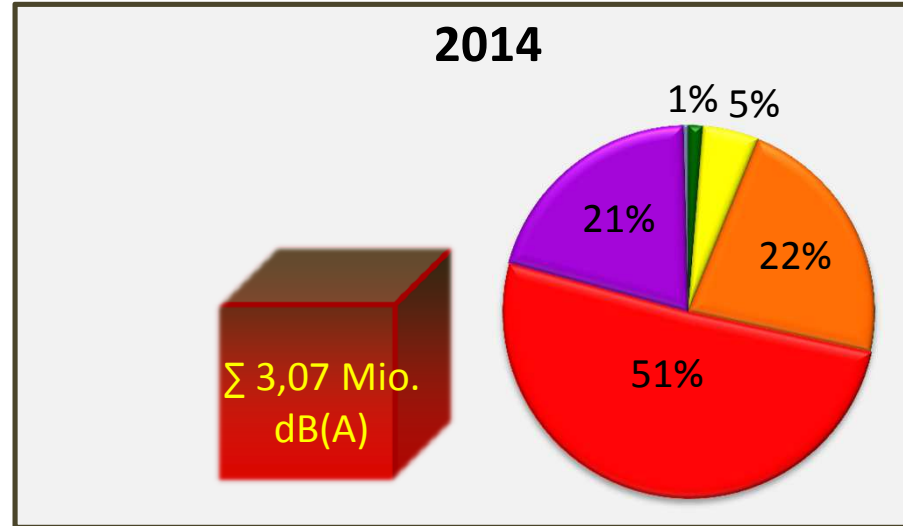

# Qualitative und quantitative Lärmentwicklung (FHG-Messstelle 7 - Fuhlsbüttel Kortenkamp)

Datengrundlage: Fluglärm-Messnetz Flughafen Hamburg GmbH - FHG

■ ≤ 64 dB(A)  
 ■ ≤ 69 dB(A)  
 ■ ≤ 74 dB(A)  
 ■ ≤ 79 dB(A)  
 ■ ≤ 84 dB(A)  
 ■ ≤ 89 dB(A)