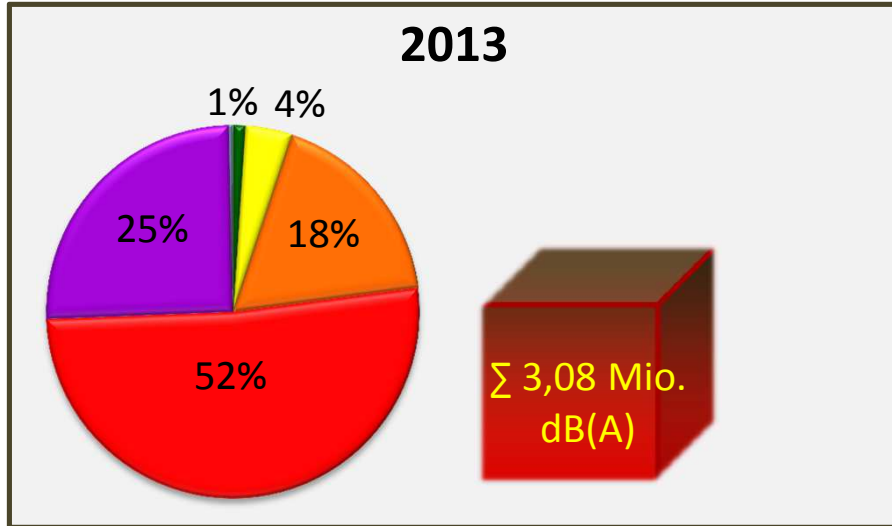

# Qualitative und quantitative Lärmentwicklung (FHG-Messstelle 7 - Fuhlsbüttel Kortenkamp)

Datengrundlage: Fluglärm-Messnetz Flughafen Hamburg GmbH - FHG

■ ≤ 64 dB(A)  
 ■ ≤ 69 dB(A)  
 ■ ≤ 74 dB(A)  
 ■ ≤ 79 dB(A)  
 ■ ≤ 84 dB(A)  
 ■ ≤ 89 dB(A)