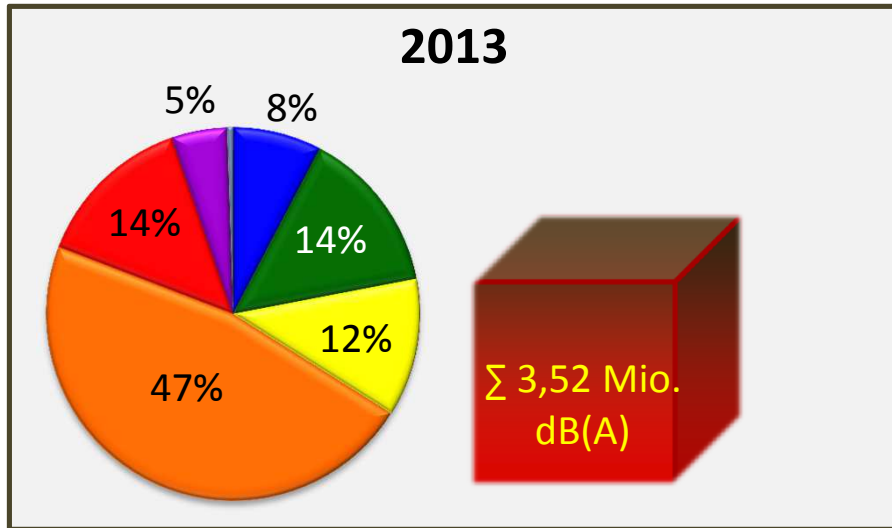

Qualitative und quantitative Lärmentwicklung (FHG-Messstelle 5 - Langenhorn)

Datengrundlage: Fluglärm-Messnetz Flughafen Hamburg GmbH - FHG

■ ≤ 64 dB(A)
 ■ ≤ 69 dB(A)
 ■ ≤ 74 dB(A)
 ■ ≤ 79 dB(A)
 ■ ≤ 84 dB(A)
 ■ ≤ 89 dB(A)