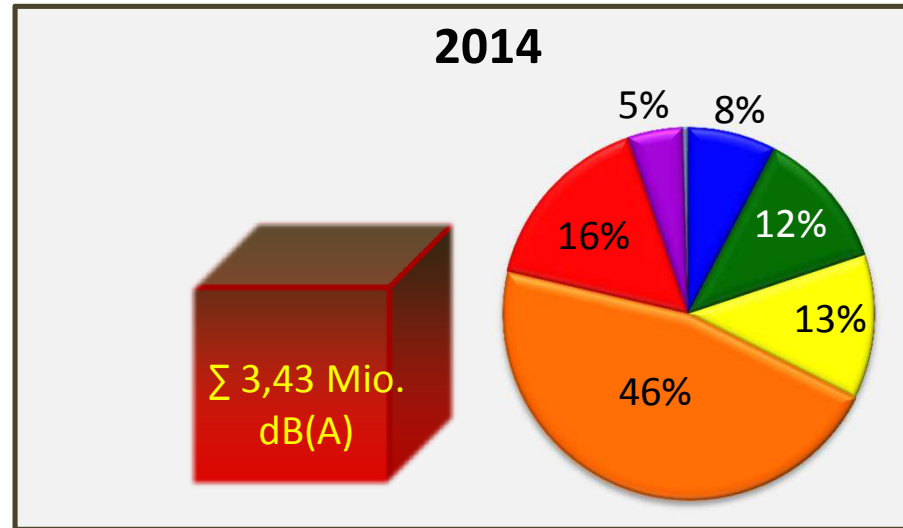

Qualitative und quantitative Lärmentwicklung (FHG-Messstelle 5 - Langenhorn)

Datengrundlage: Fluglärm-Messnetz Flughafen Hamburg GmbH - FHG

■ ≤ 64 dB(A)
 ■ ≤ 69 dB(A)
 ■ ≤ 74 dB(A)
 ■ ≤ 79 dB(A)
 ■ ≤ 84 dB(A)
 ■ ≤ 89 dB(A)