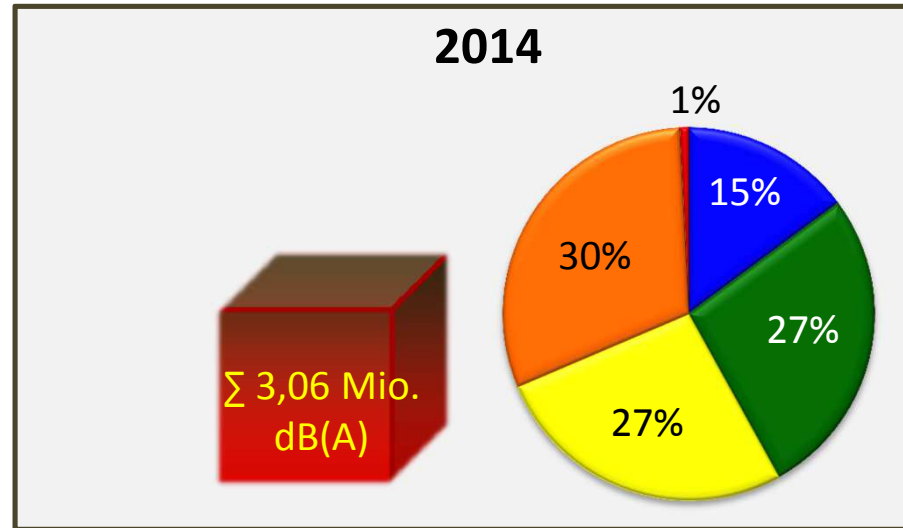

# Qualitative und quantitative Lärmentwicklung (FHG-Messstelle 3 - Quickborn Schule)

Datengrundlage: Fluglärm-Messnetz Flughafen Hamburg GmbH - FHG

■ ≤ 64 dB(A)  
 ■ ≤ 69 dB(A)  
 ■ ≤ 74 dB(A)  
 ■ ≤ 79 dB(A)  
 ■ ≤ 84 dB(A)  
 ■ ≤ 89 dB(A)