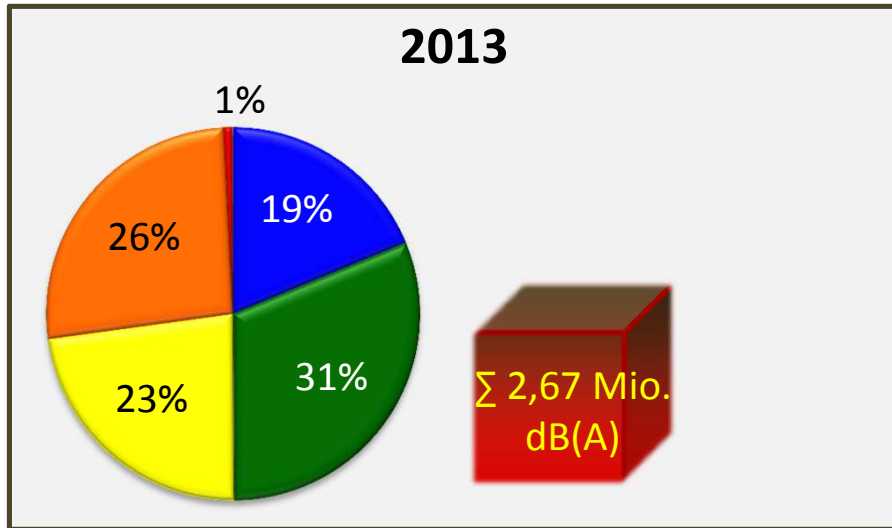

# Qualitative und quantitative Lärmentwicklung (FHG-Messstelle 3 - Quickborn Schule)

Datengrundlage: Fluglärm-Messnetz Flughafen Hamburg GmbH - FHG

■ ≤ 64 dB(A)  
 ■ ≤ 69 dB(A)  
 ■ ≤ 74 dB(A)  
 ■ ≤ 79 dB(A)  
 ■ ≤ 84 dB(A)  
 ■ ≤ 89 dB(A)