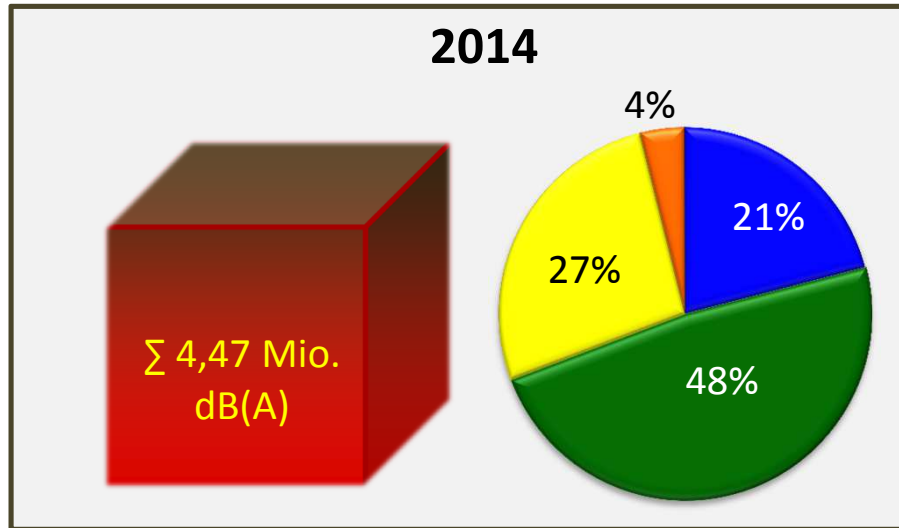

Qualitative und quantitative Lärmentwicklung (FHG-Messstelle 1 - Hasloh)

Datengrundlage: Fluglärm-Messnetz Flughafen Hamburg GmbH - FHG

■ ≤ 64 dB(A)
 ■ ≤ 69 dB(A)
 ■ ≤ 74 dB(A)
 ■ ≤ 79 dB(A)
 ■ ≤ 84 dB(A)
 ■ ≤ 89 dB(A)