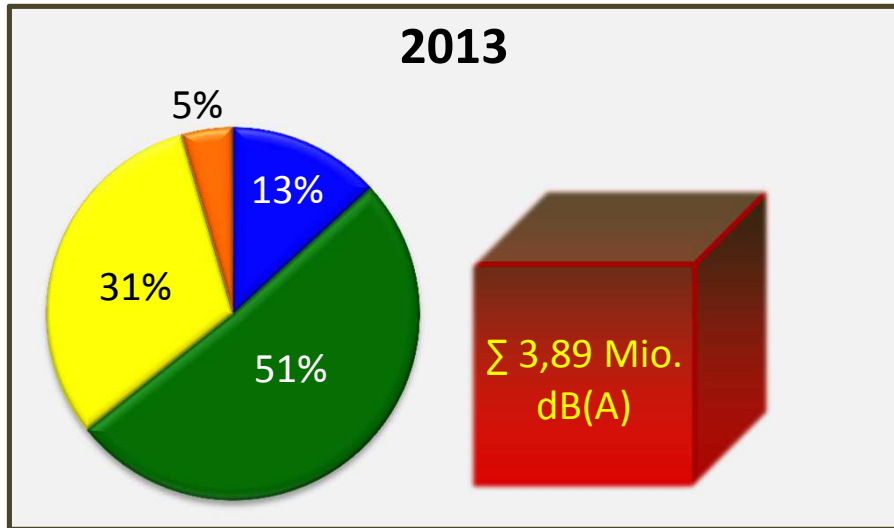

Qualitative und quantitative Lärmentwicklung (FHG-Messstelle 1 - Hasloh)

Datengrundlage: Fluglärm-Messnetz Flughafen Hamburg GmbH - FHG

■ ≤ 64 dB(A)
 ■ ≤ 69 dB(A)
 ■ ≤ 74 dB(A)
 ■ ≤ 79 dB(A)
 ■ ≤ 84 dB(A)
 ■ ≤ 89 dB(A)