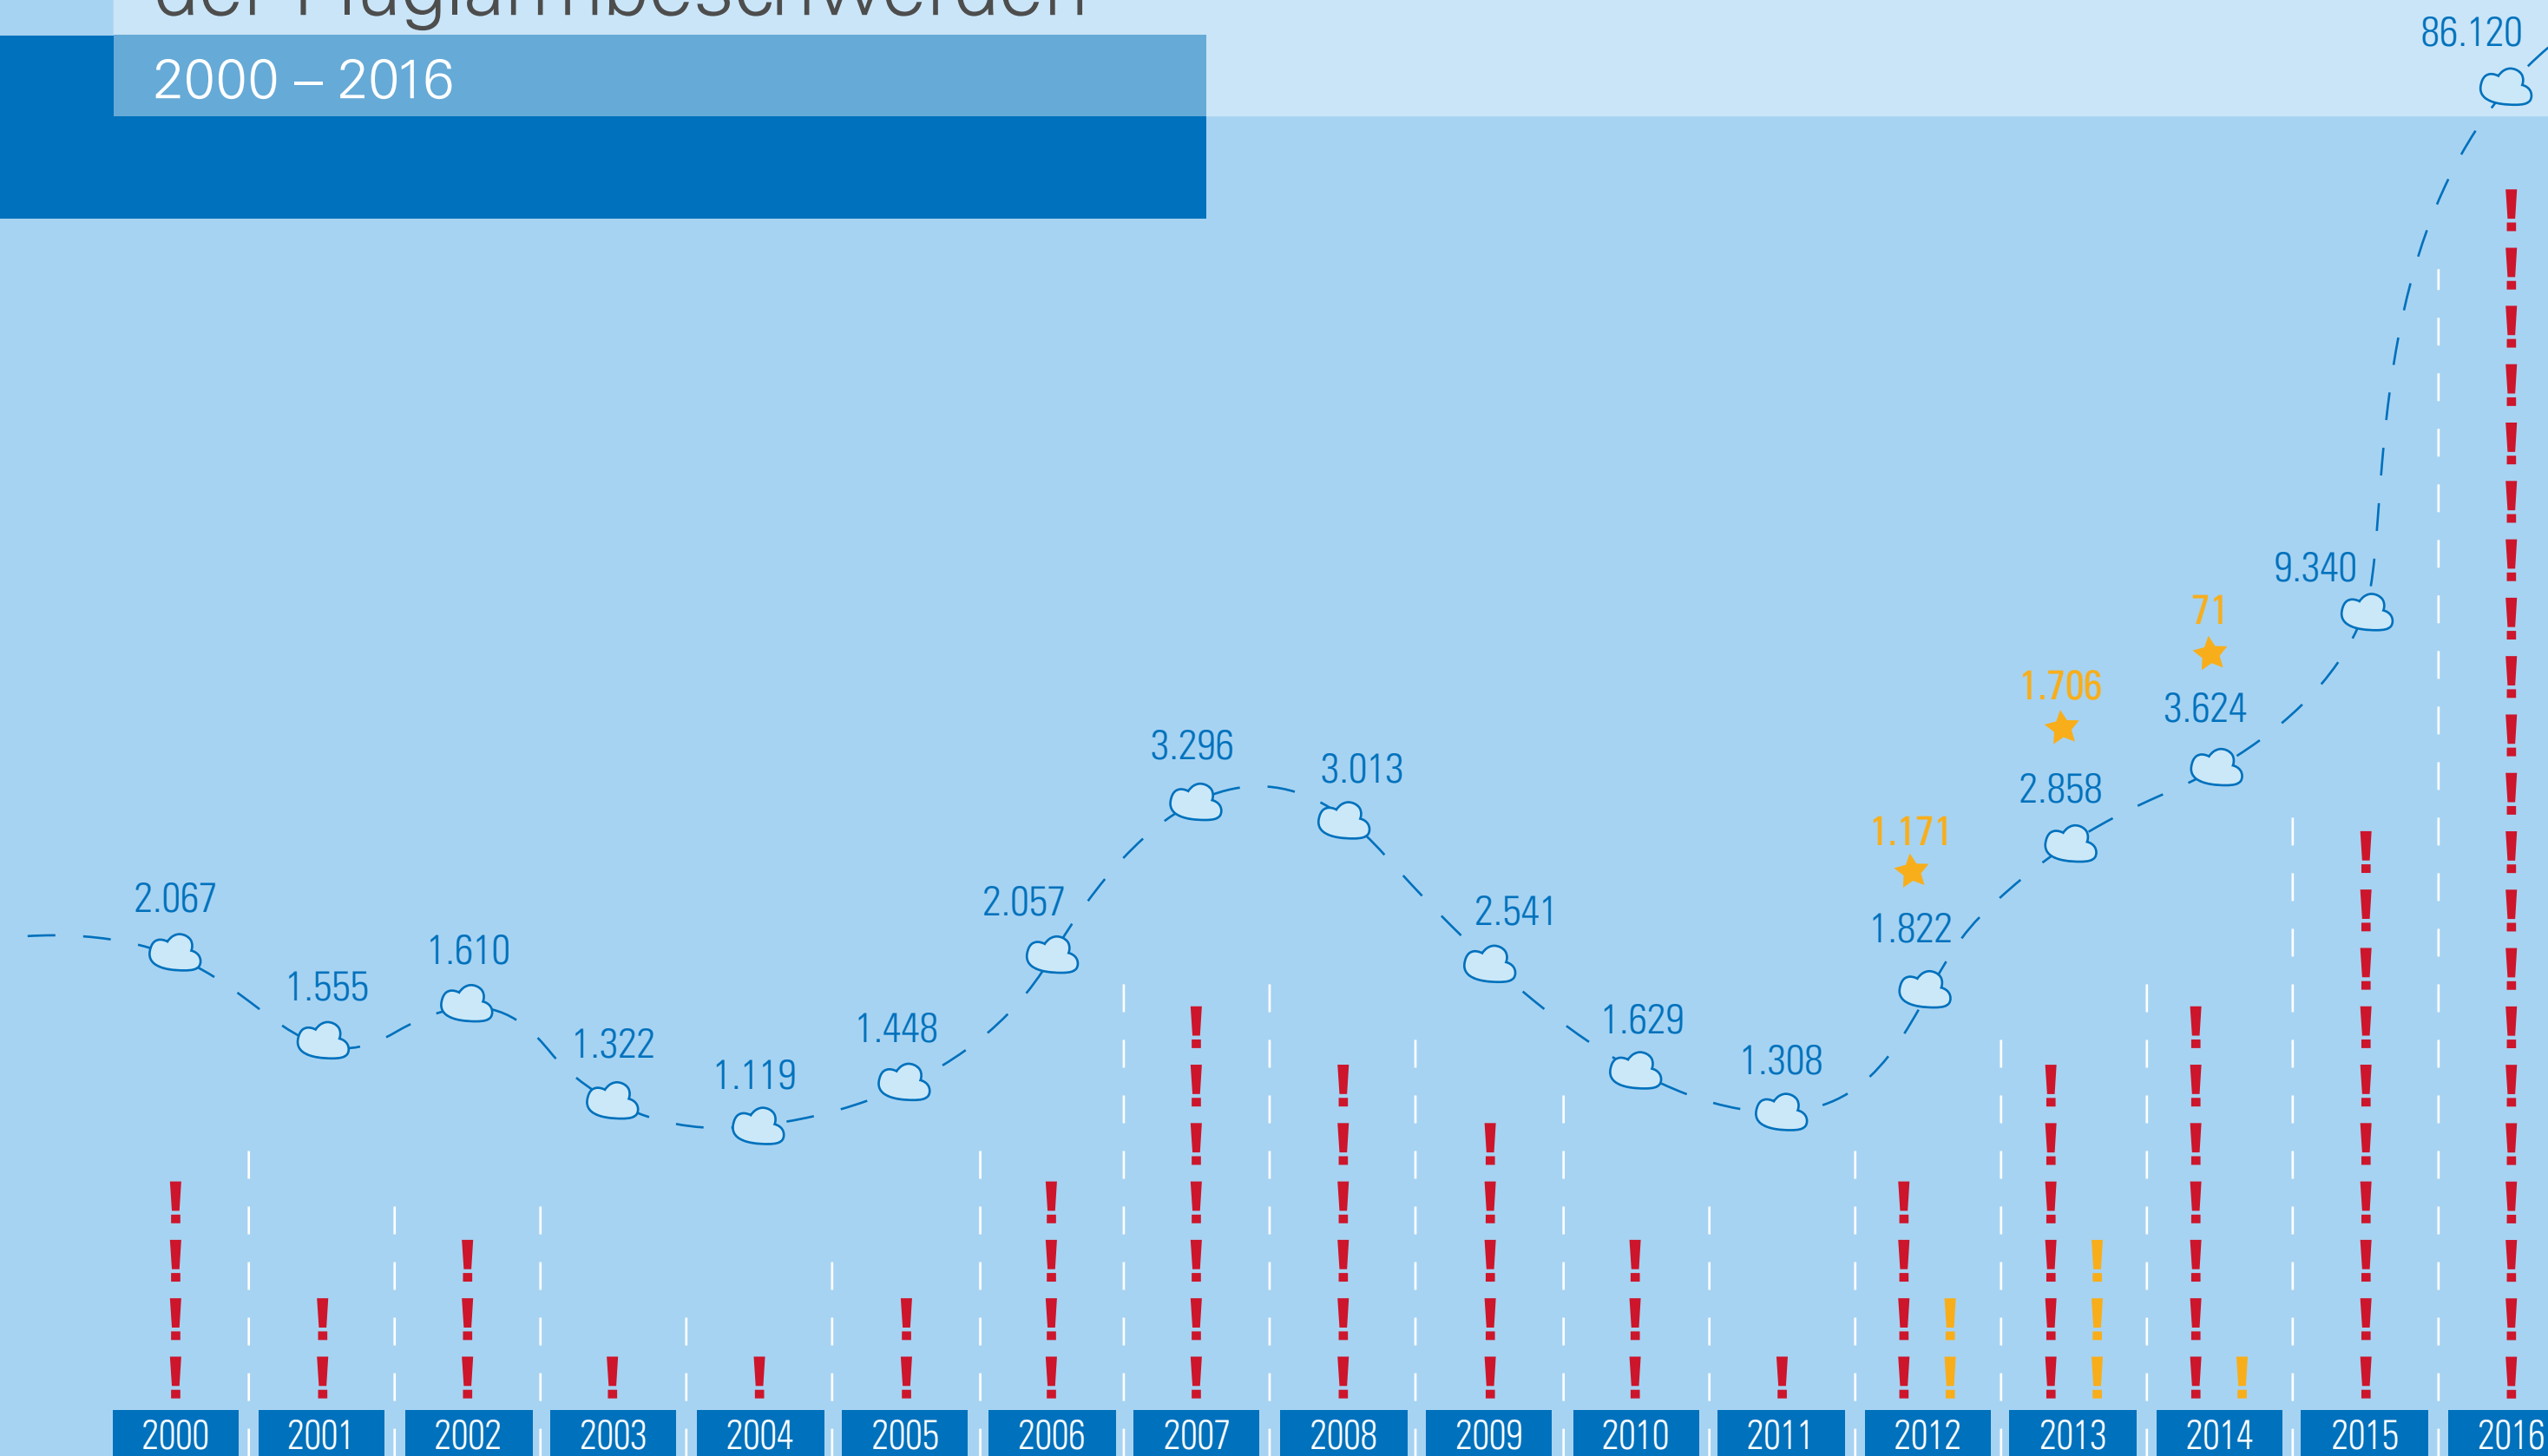

Entwicklung der Fluglärmbeschwerden

2000 – 2016

★ **2012** |
Unterschriften-
sammlung Wald-
dörfer gegen
Sichtanflüge

★ **2013** |
1.650 Unterschriften
für strengere Nacht-
flugbeschränkungen
und Bewegungskon-
tingent Alsterdorf,
56 Unterschriften
gegen Kleinflieger
über der Innenstadt

★ **2014** |
Unterschriften-
sammlung Langen-
horn-Siemershöhe
gegen Fluglärm