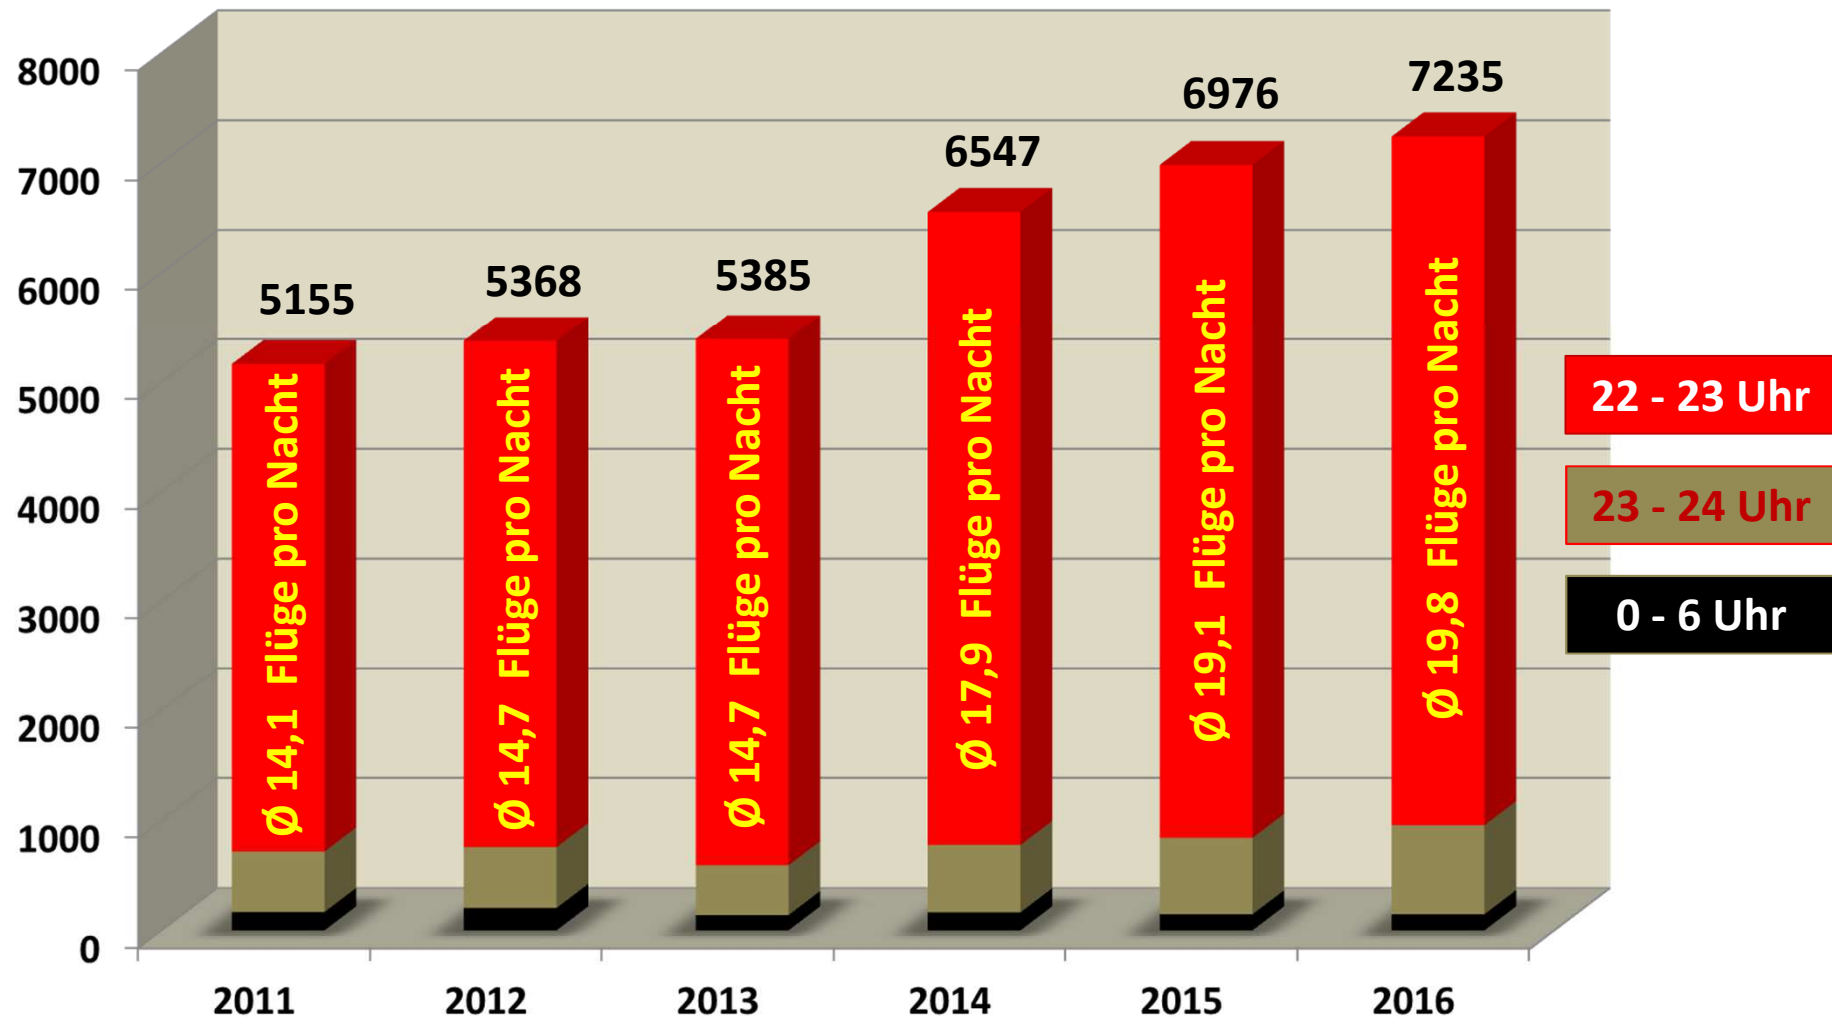

Nachtflugbewegungen am Hamburger Flughafen „Helmut Schmidt“ in den Jahren 2011 - 2016

Daten: FHG, BUE